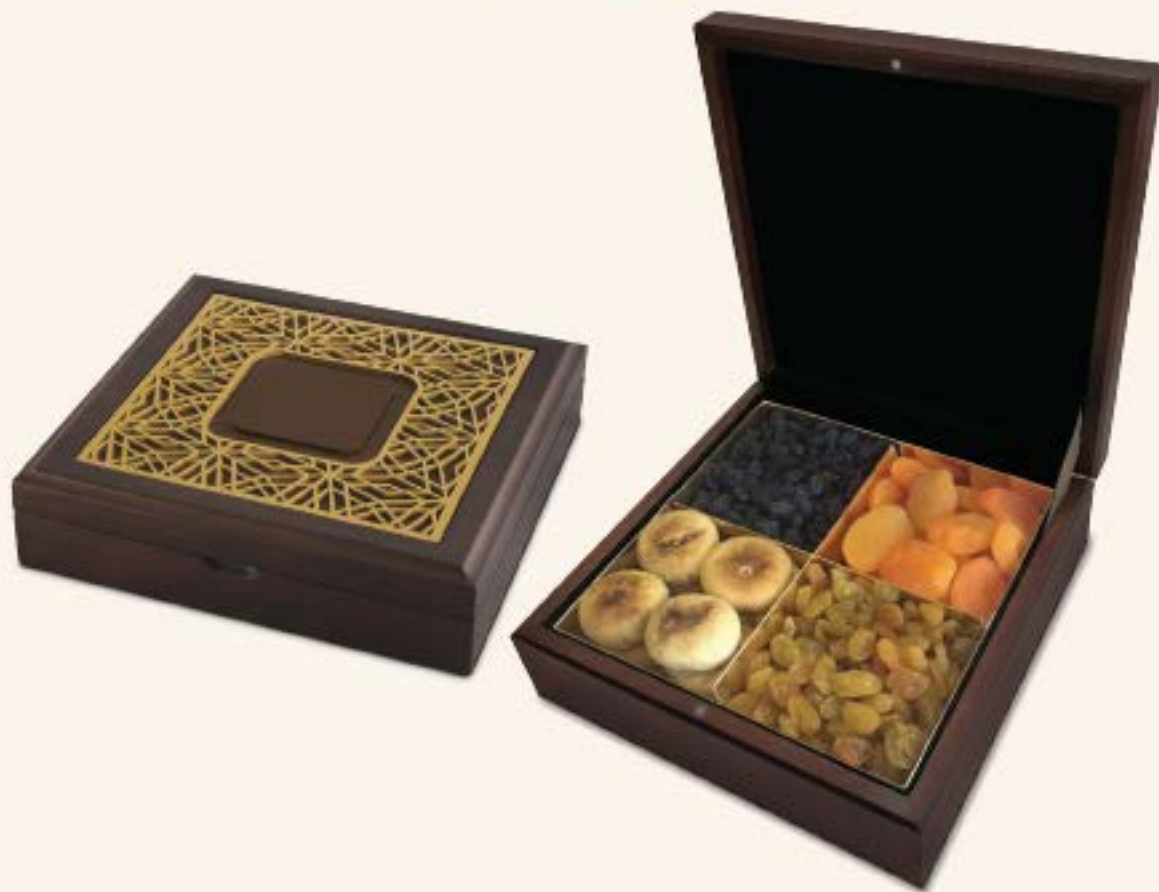

Premium Pattern [MASS]

صندوق خشبي بألوان عصرية لزخارف شرقية مستخدمة في تشكيل الأرابيسك.
Wooden box with modern touch of colors designed with Arabesque pattern.

Available Box
Sizes (cm)

▶ 22 x 22 x 5