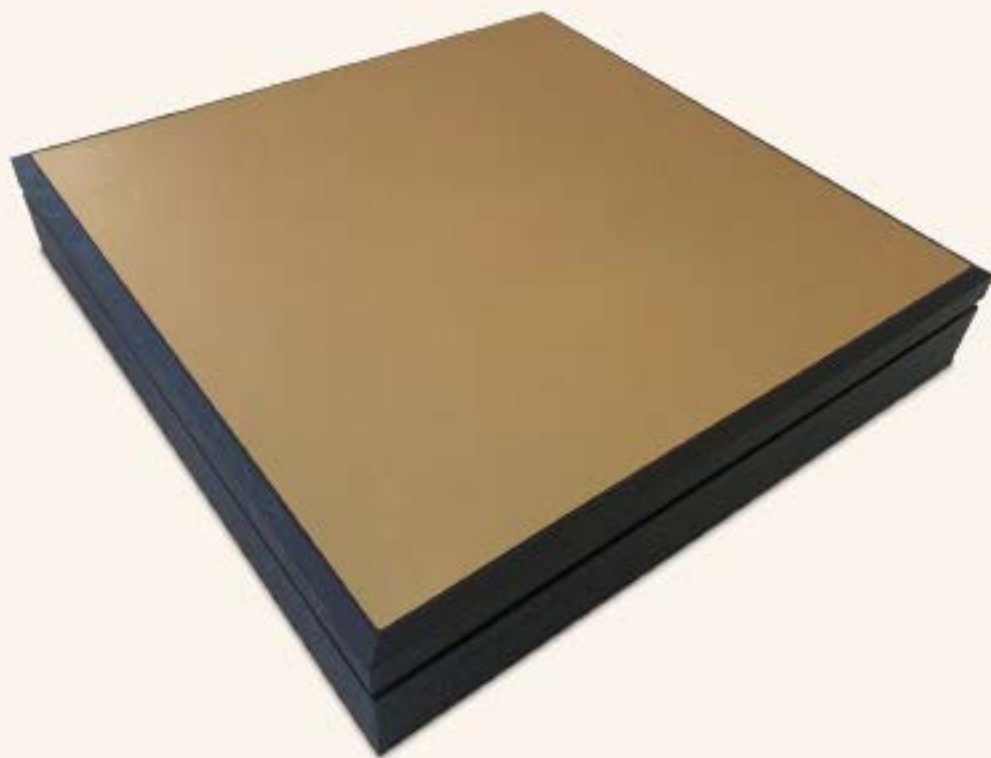

Premium Classic

صندوق خشبي بسطح ذهبي كمساحة حرة لإضافة خيارات متنوعة من التصاميم.

Box with plain top as a free space to reflect company image as elegant boxes.

Available Box
Sizes (cm)

12x12x4

22x7x4

32x27x7

32x32x13

▶ 41x41x7